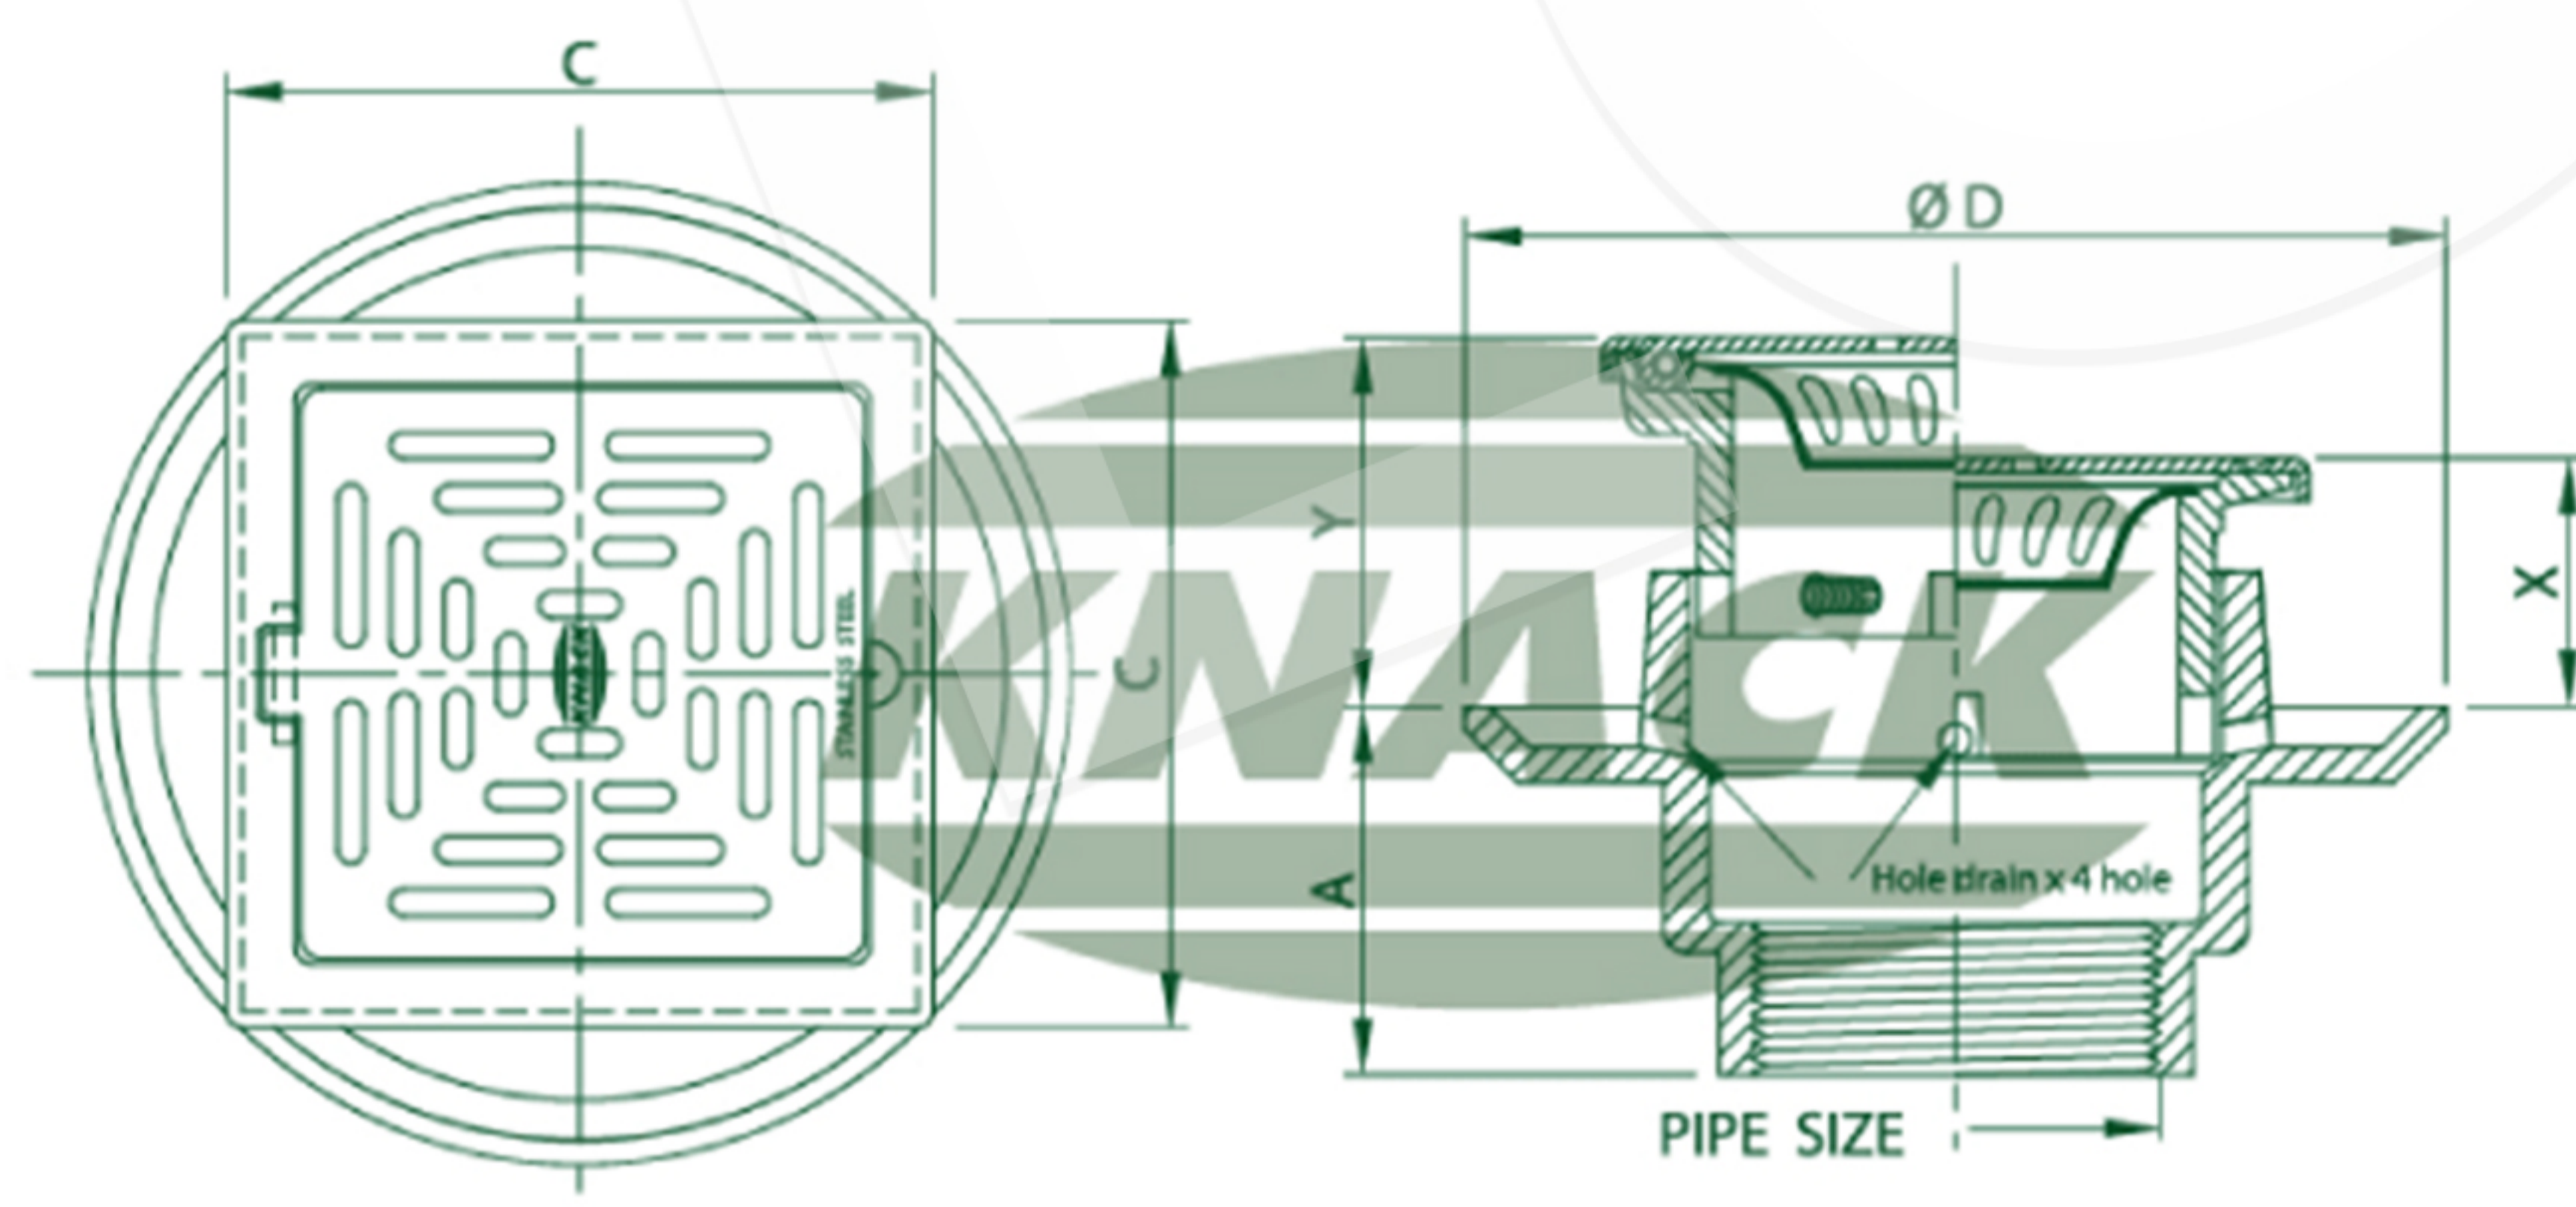

FLOOR DRAIN

Floor Drain Model 225 PS

ชุดระบายน้ำพื้นปรับระดับด้วยการเลื่อน

- ตะแกรงระบายน้ำทิ้งทรงเหลี่ยม (สแตนเลส)
- บานพับ
- ฐานเหล็กหล่อมีปีกกันซึม
- มีตะกร้าดักผง
- สำหรับท่อ ขนาด 2", 3", 4", 6"

FLOOR DRAIN

DIMENSION IN MM.

FLOOR DRAIN
MODEL : 225 PS (ตะแกรง+พานิชยอนสแตนเลส)

ADJUSTABLE STRAINER

Pipe Size Inch	A	C	D	Adjustment		Free Area (mm. ²)
				X	Y	
2	73	133	152	44	60	2600
3	73	133	152	44	60	2600
4	71	173	178	50	60	6680
6	80	173	220	50	60	6680